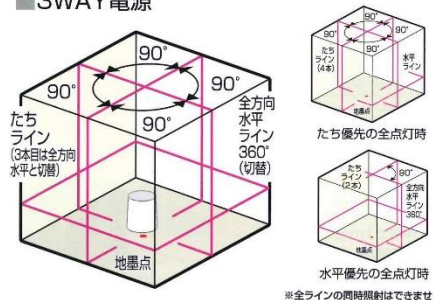

- 高精度±1mm/10m
- 磁気制動方式
- ライン固定モード
- 明るい場所でも抜群に見やすい超・高輝度ライン
- 3WAY電源