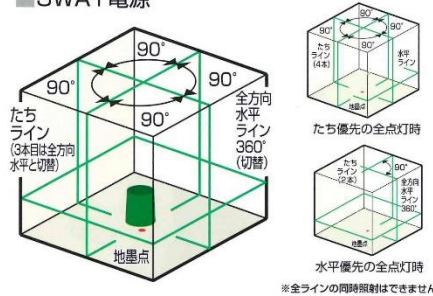

ATL-96RGRSA

本体+受光器+三脚付

NEW

¥ 166,000

- 高精度±1mm/10m
- 磁気制動方式
- ライン固定モード
- 低温時でも安定性に優れたリアルグリーン
- 3WAY電源

付属品

- ・収納ケース
- ・レーザーゴーグル(GLG1)
- ・リチウムイオン充電電池(LTB-3H)
- ・充電器とACアダプター
- ・単3形アルカリ乾電池×4
- ・ゴムキャップ×3

ATL-96RSA