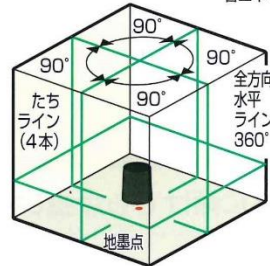

DSL-900RGRSA

NEW

¥ 202,000

本体+受光器+三脚付

- 精度±1mm/7m
- 電子整準方式
- ライン固定モード
- 低温時でも安定性に優れたリアルグリーン
- 2WAY電源(電池またはAC電源)
- 省電力機能付 ※電池残量が少なくなると自動的に省エネモードに切替え

付属品

- ・収納ケース
- ・レーザーゴーグル(GLG1)
- ・L型ターゲット板×2
- ・ACアダプター
- ・充電器(QC-650)
- ・単3形ニッケル水素充電電池×4(RB-4N)
- ・単3形アルカリ乾電池×4