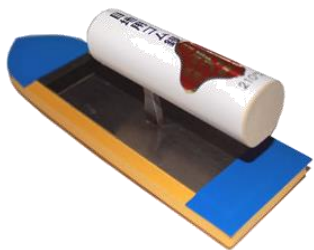

ゴム鏝・レンガ鏝

B型ゴム鏝

180mm ¥1,560
210mm ¥1,600
240mm ¥1,660

片張ゴム鏝

180mm ¥1,500
210mm ¥1,520
240mm ¥1,590

グリーンゴム鏝

210mm ¥1,360
240mm ¥1,440

細巾ゴム鏝

210mm
¥1,520

元祖本職用

ウシカネカ

ツル首ゴム鏝

¥1,680

替えゴム

(各種5枚入り)

180mm ¥3,000
210mm ¥3,300
240mm ¥3,640