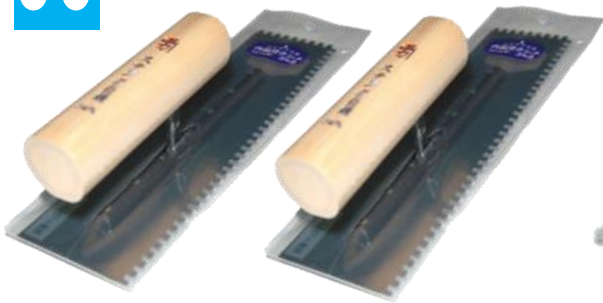

210mm ¥2,500
240mm ¥2,800

210mm
¥3,300

レンガ鏝

#1 ¥6,120
#2 ¥6,080
#3 ¥5,960
#4 ¥5,900
#5 ¥5,860
#6 ¥5,860

クシ目鋺・角鋺

内装用クシ目鋺

3mm目210mm ¥5,640
3mm目240mm ¥6,040

外装用クシ目鋺