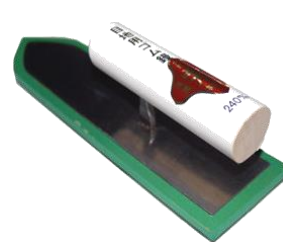

ゴム鏝・レンガ鏝

B型ゴム鏝

180mm ¥1,560
210mm ¥1,600
240mm ¥1,660

片張ゴム鏝

180mm ¥1,500
210mm ¥1,520
240mm ¥1,590

グリーンゴム鏝

210mm ¥1,360
240mm ¥1,440

細巾ゴム鏝

210mm
¥1,520

元祖本職用

ウシカネカ

ツル首ゴム鏝

¥1,680

替えゴム

(各種5枚入り)

180mm ¥3,000
210mm ¥3,300
240mm ¥3,640

210mm ¥2,500
240mm ¥2,800

210mm
¥3,300

レンガ鏝

#1 ¥6,120
#2 ¥6,080
#3 ¥5,960
#4 ¥5,900
#5 ¥5,860
#6 ¥5,860

クシ目鋺・角鋺

内装用クシ目鋺

3mm目210mm ¥5,640
3mm目240mm ¥6,040

外装用クシ目鋺